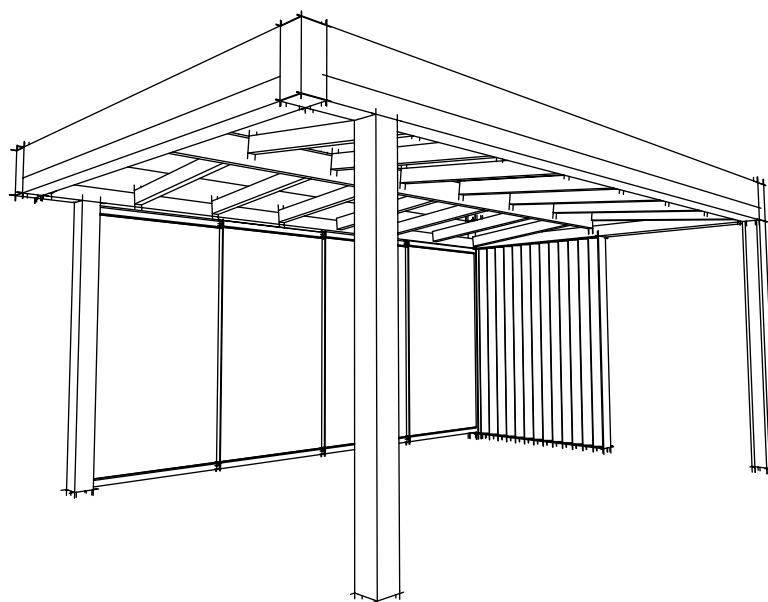

Une pergola de style épuré aux multiples usages.

Il y aura toujours un CUBO qui répondra à vos attentes, qu'il soit fixé à votre façade, placé dans votre jardin ou au bord de la piscine. Il deviendra votre lieu privilégié.

La pergola multifonction !

Choisissez le  CUBO :

- Avec son style épuré ;
- Ses différentes possibilités de toitures : vitrée ou munie de polycarbonate, avec des stores, toile solaire,...
- Possibilité de compléter votre toiture  CUBO avec notre système de parois coulissantes vitrées S20 ou par une paroi fixe;
- Possibilité d'ajouter un éclairage discret et personnalisé (LED ou spots intégrés) ;
- Notre système vous permettra de couvrir de plus grandes surfaces;
- Evacuation des eaux de pluie invisible ;
- Disponible dans tous nos couleurs RAL ;
- Un produit robuste pour un prix attractif;
- Système exclusif belge.