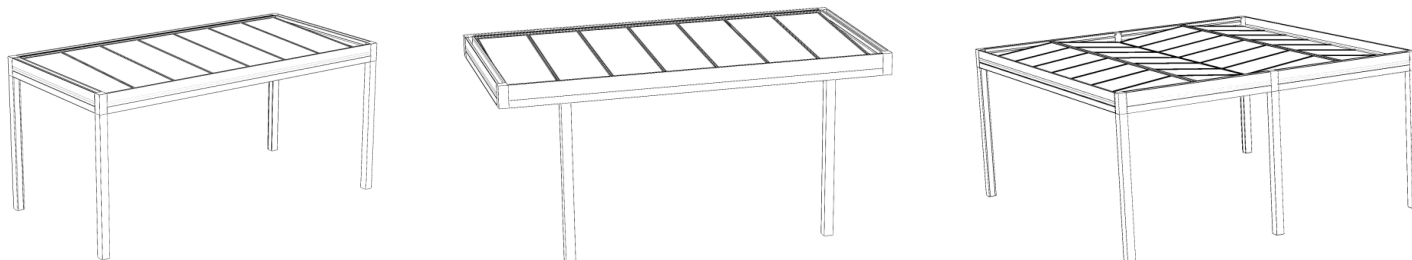

Une pergola de style épuré aux multiples usages.

Il y aura toujours un CUBO qui répondra à vos attentes, qu'il soit fixé à votre façade, placé dans votre jardin ou au bord de la piscine. Il deviendra votre lieu privilégié.

La pergola multifonction !

Choisissez le  CUBO :

- Avec son style épuré ;
- Ses différentes possibilités de toitures : vitrée ou munie de polycarbonate, avec des stores, toile solaire,...
- Possibilité de compléter votre toiture  CUBO avec notre système de parois coulissantes vitrées S20 ou par une paroi fixe;
- Possibilité d'ajouter un éclairage discret et personnalisé (LED ou spots intégrés) ;
- Notre système vous permettra de couvrir de plus grandes surfaces;
- Evacuation des eaux de pluie invisible ;
- Disponible dans tous nos couleurs RAL ;
- Un produit robuste pour un prix attractif;
- Système exclusif belge.